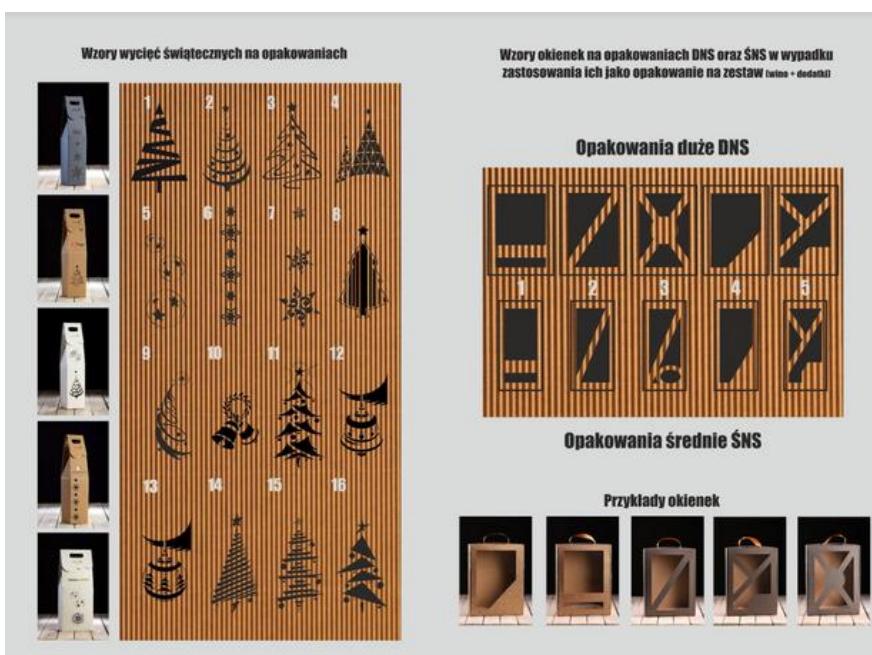

PERSONALIZACJA OPAKOWAŃ

Zawieszki 9x5 cm

Obwoluty wg projektu

Naklejki wg projektu

Personalizacja kartonów

Logo na skrzyni

Wklejka z logo

INFORMACJE DODATKOWE